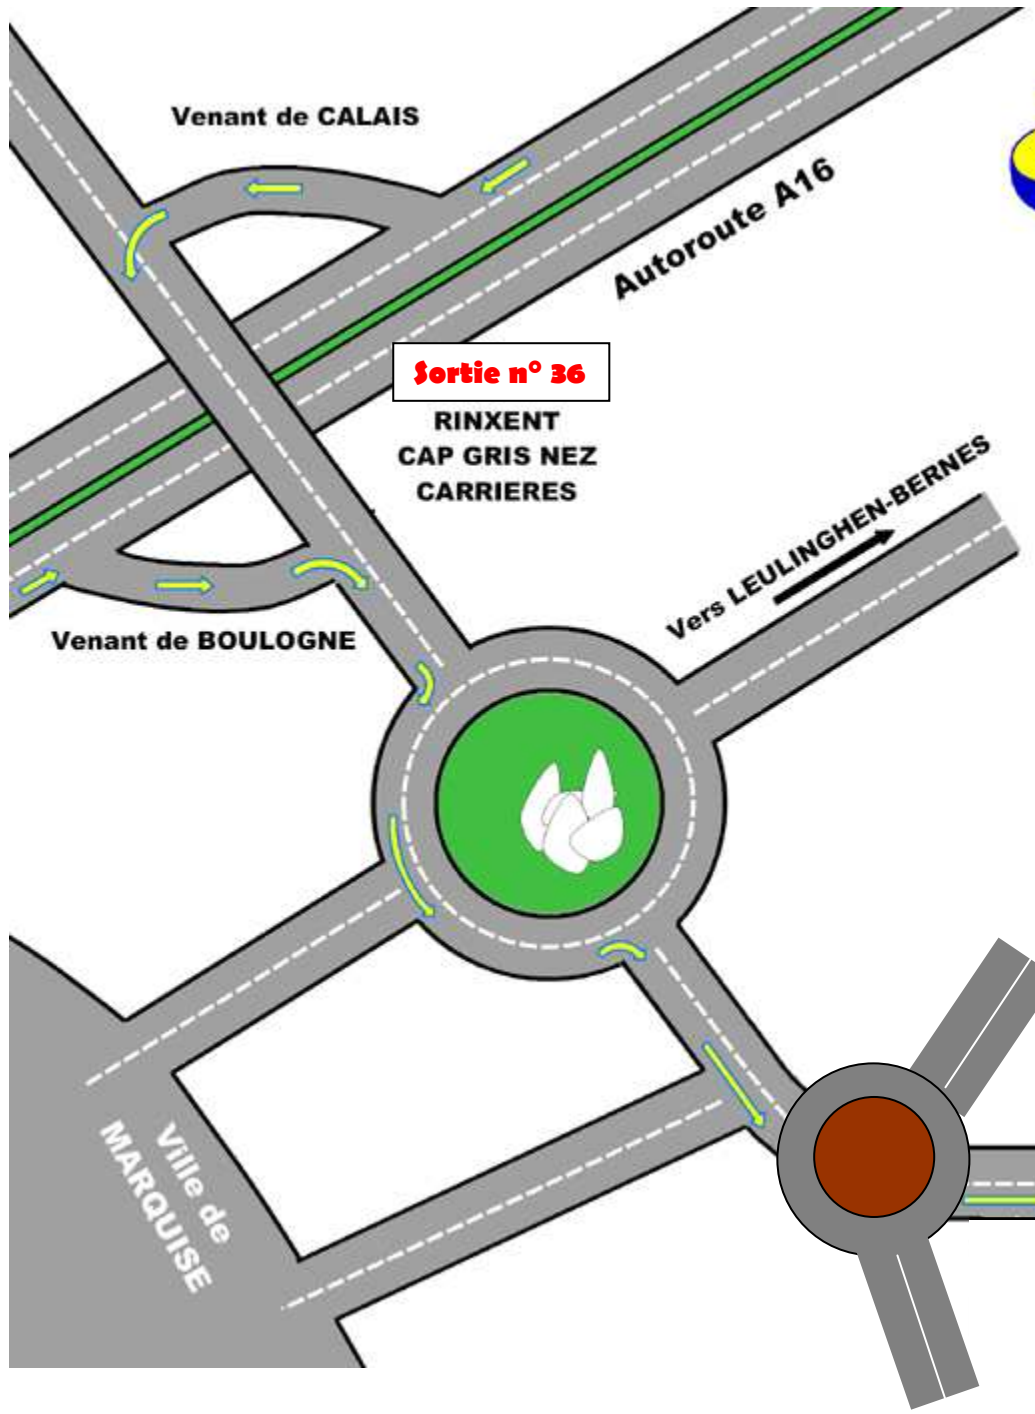

Coordonnées GPS : 01° 44' 26 E – 50° 49' 42 N

PLAN D'ACCES AUX CARRIERES DU BOULONNAIS

Sortie n° 36
RINXENT
CAP GRIS NEZ
CARRIERES

BUREAUX

Visiteurs

CD 231

Vers FERQUES